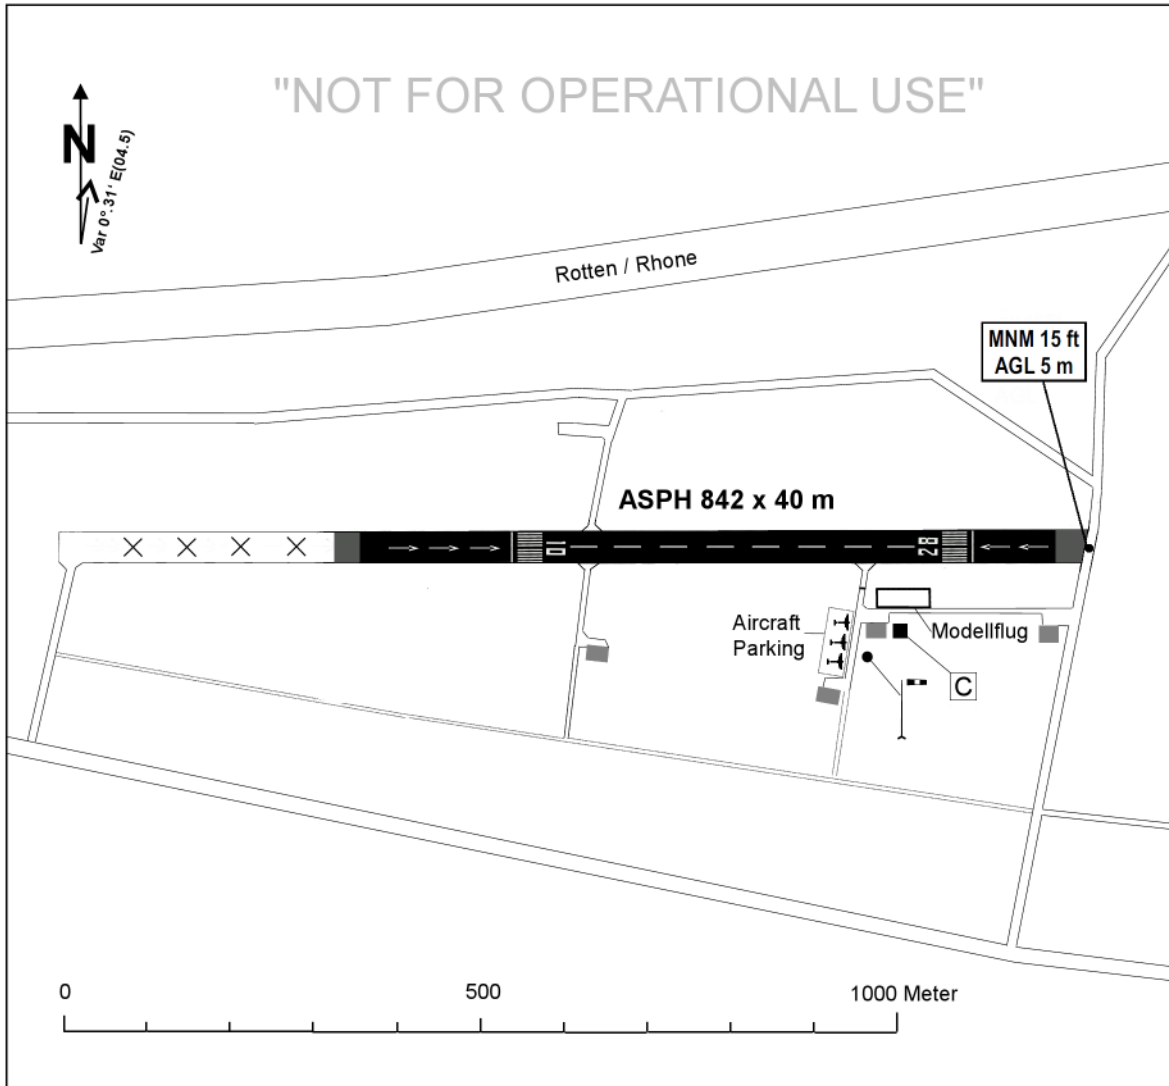

AFIS 126.975 HX

PPR

RARON
LSTA

RWY BRG TRUE/MAG	m	AVBL LEN LDG	AVBL LEN TKOF	Oberfläche SFC	Tragfähigkeit STRENGTH
100/ 280/	842 X 40	658 742	742 658	ASPH	0.25 MPa

1 **Flugplatz:** Privat, Flugfeld, PPR 24 h (www.fgo.ch)

2 **Lage:** 5,5 km WNW Visp

3 **Betriebszeiten:**

Mo. - Fr.

Grund- und Umschulung: 0800 - 1200 / 1330 - 2000

übriger Betrieb: SR - 1200 / 1330 - SS

Sa. Grund und Umschulung: 0800 - 1200 / 1330 - 1900

übriger Betrieb: SR - 1200 / 1330 - SS

So. & Feiertage: übriger Betrieb: 0800 - 1200 / 1330 - SS

Landungen zwischen 1200 - 1330 erlaubt

1 **Aerodrome:** Private, Airfield, PPR 24 h (www.fgo.ch)

2 **Location:** 5,5 km WNW Visp

3 **OPR hours:**

MON - FRI

Basic training & retraining: 0800 - 1200 / 1330 - 2000

other operations: SR - 1200 / 1330 - SS

SAT Basic training & retraining 0800 - 1200 / 1330 - 1900

other operations: SR - 1200 / 1330 - SS

SUN & HOL other operations: 0800 - 1200 / 1330 - SS

Landing between 1200 - 1330 allowed

4 **Maximal 3 Platzrundenflüge für auswärtige Flugzeuge**

4 **Maximum 3 aerodrome circuits for non-based ACFT**