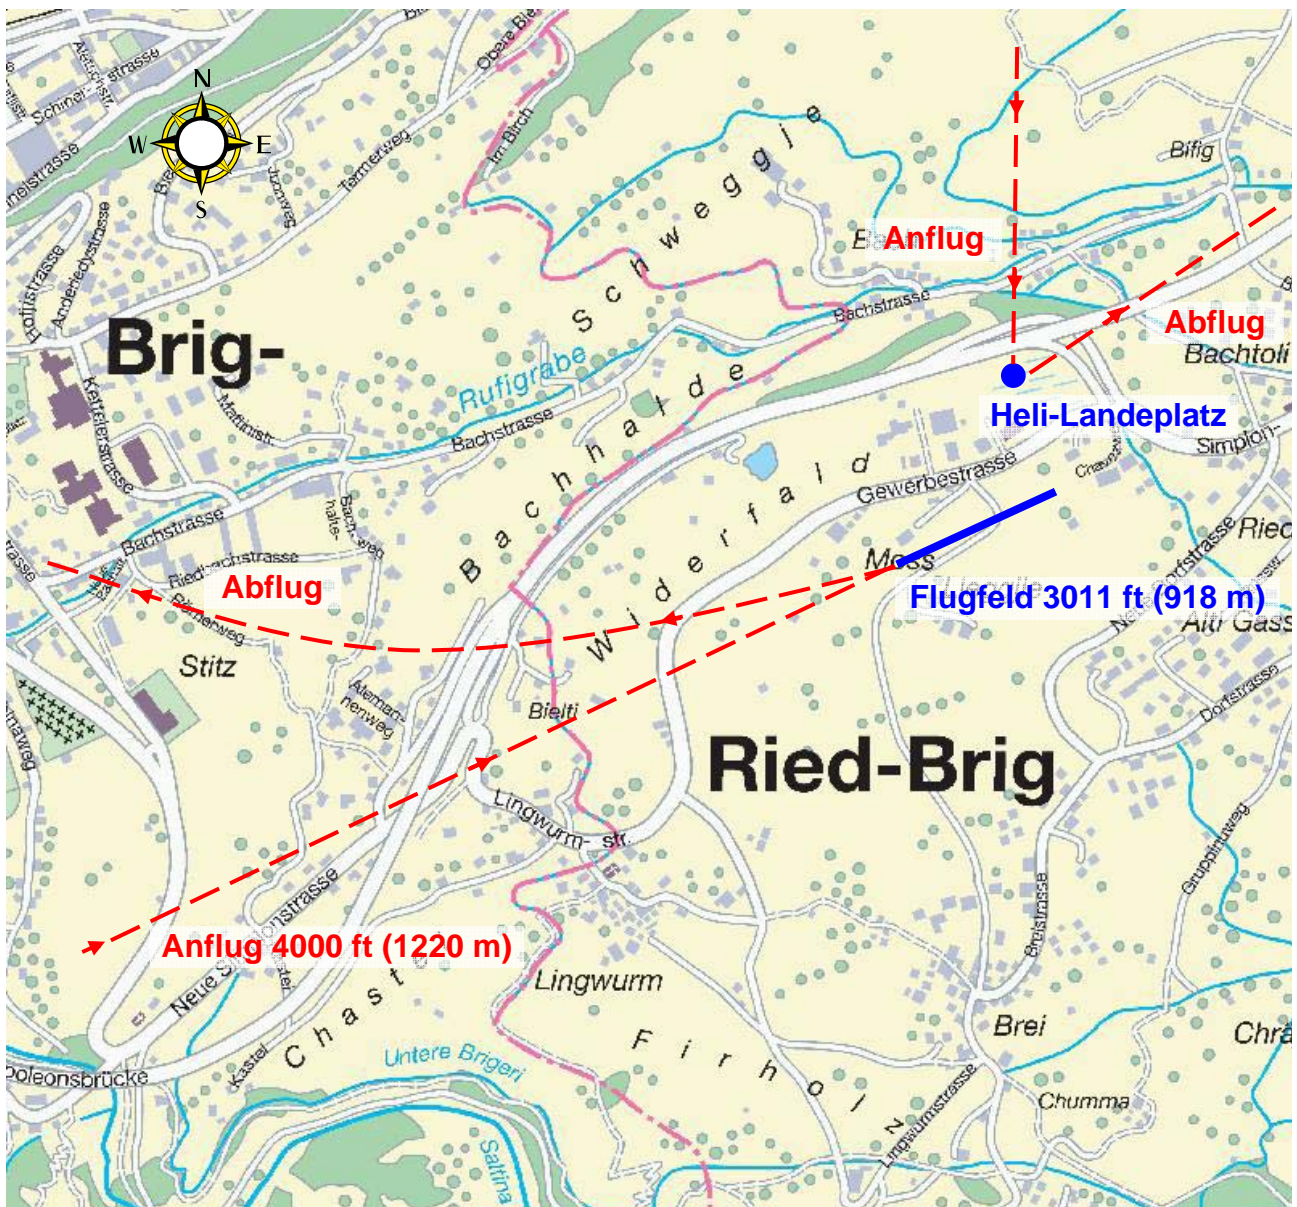

Flugfeld Ried-Brig

100 Jahre Jubiläum Geo Chavez

24./25./26. September 2010

AFIS wie Raron 126.975
RWY 29/11 350x12 m

Koordinaten: 46° 18' 48" N
8° 00' 31" E

Höhe Flugfeld 2883 ft (879 m)

Funkfrequenz Raron/Ried-Brig 126.975

Platzrunden 3868 ft (1179 m)

Graspiste/Flugfeld ist markiert